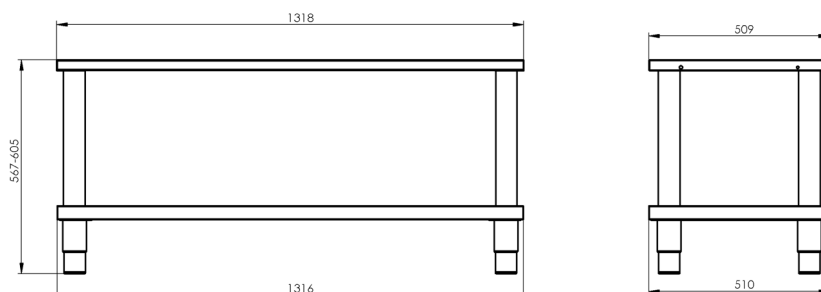

Technický list

Technický výkres

Podstavba otevřená 132x53

Model

Sap kód

00003274

PO 120 L

Skupina artiklů

Příslušenství

Podstavba otevřená 132x53

Model	Sap kód	00003274
PO 120 L	Skupina artiklů	Příslušenství

1. Sap kód:

00003274

6. Šířka brutto [mm]:

1330

2. Šířka netto [mm]:

1320

7. Hloubka brutto [mm]:

570

3. Hloubka netto [mm]:

510

8. Výška brutto [mm]:

600

4. Výška netto [mm]:

570

9. Hmotnost brutto [kg]:

33.00

5. Hmotnost netto [kg]:

32.50

10. Materiál:

Nerez